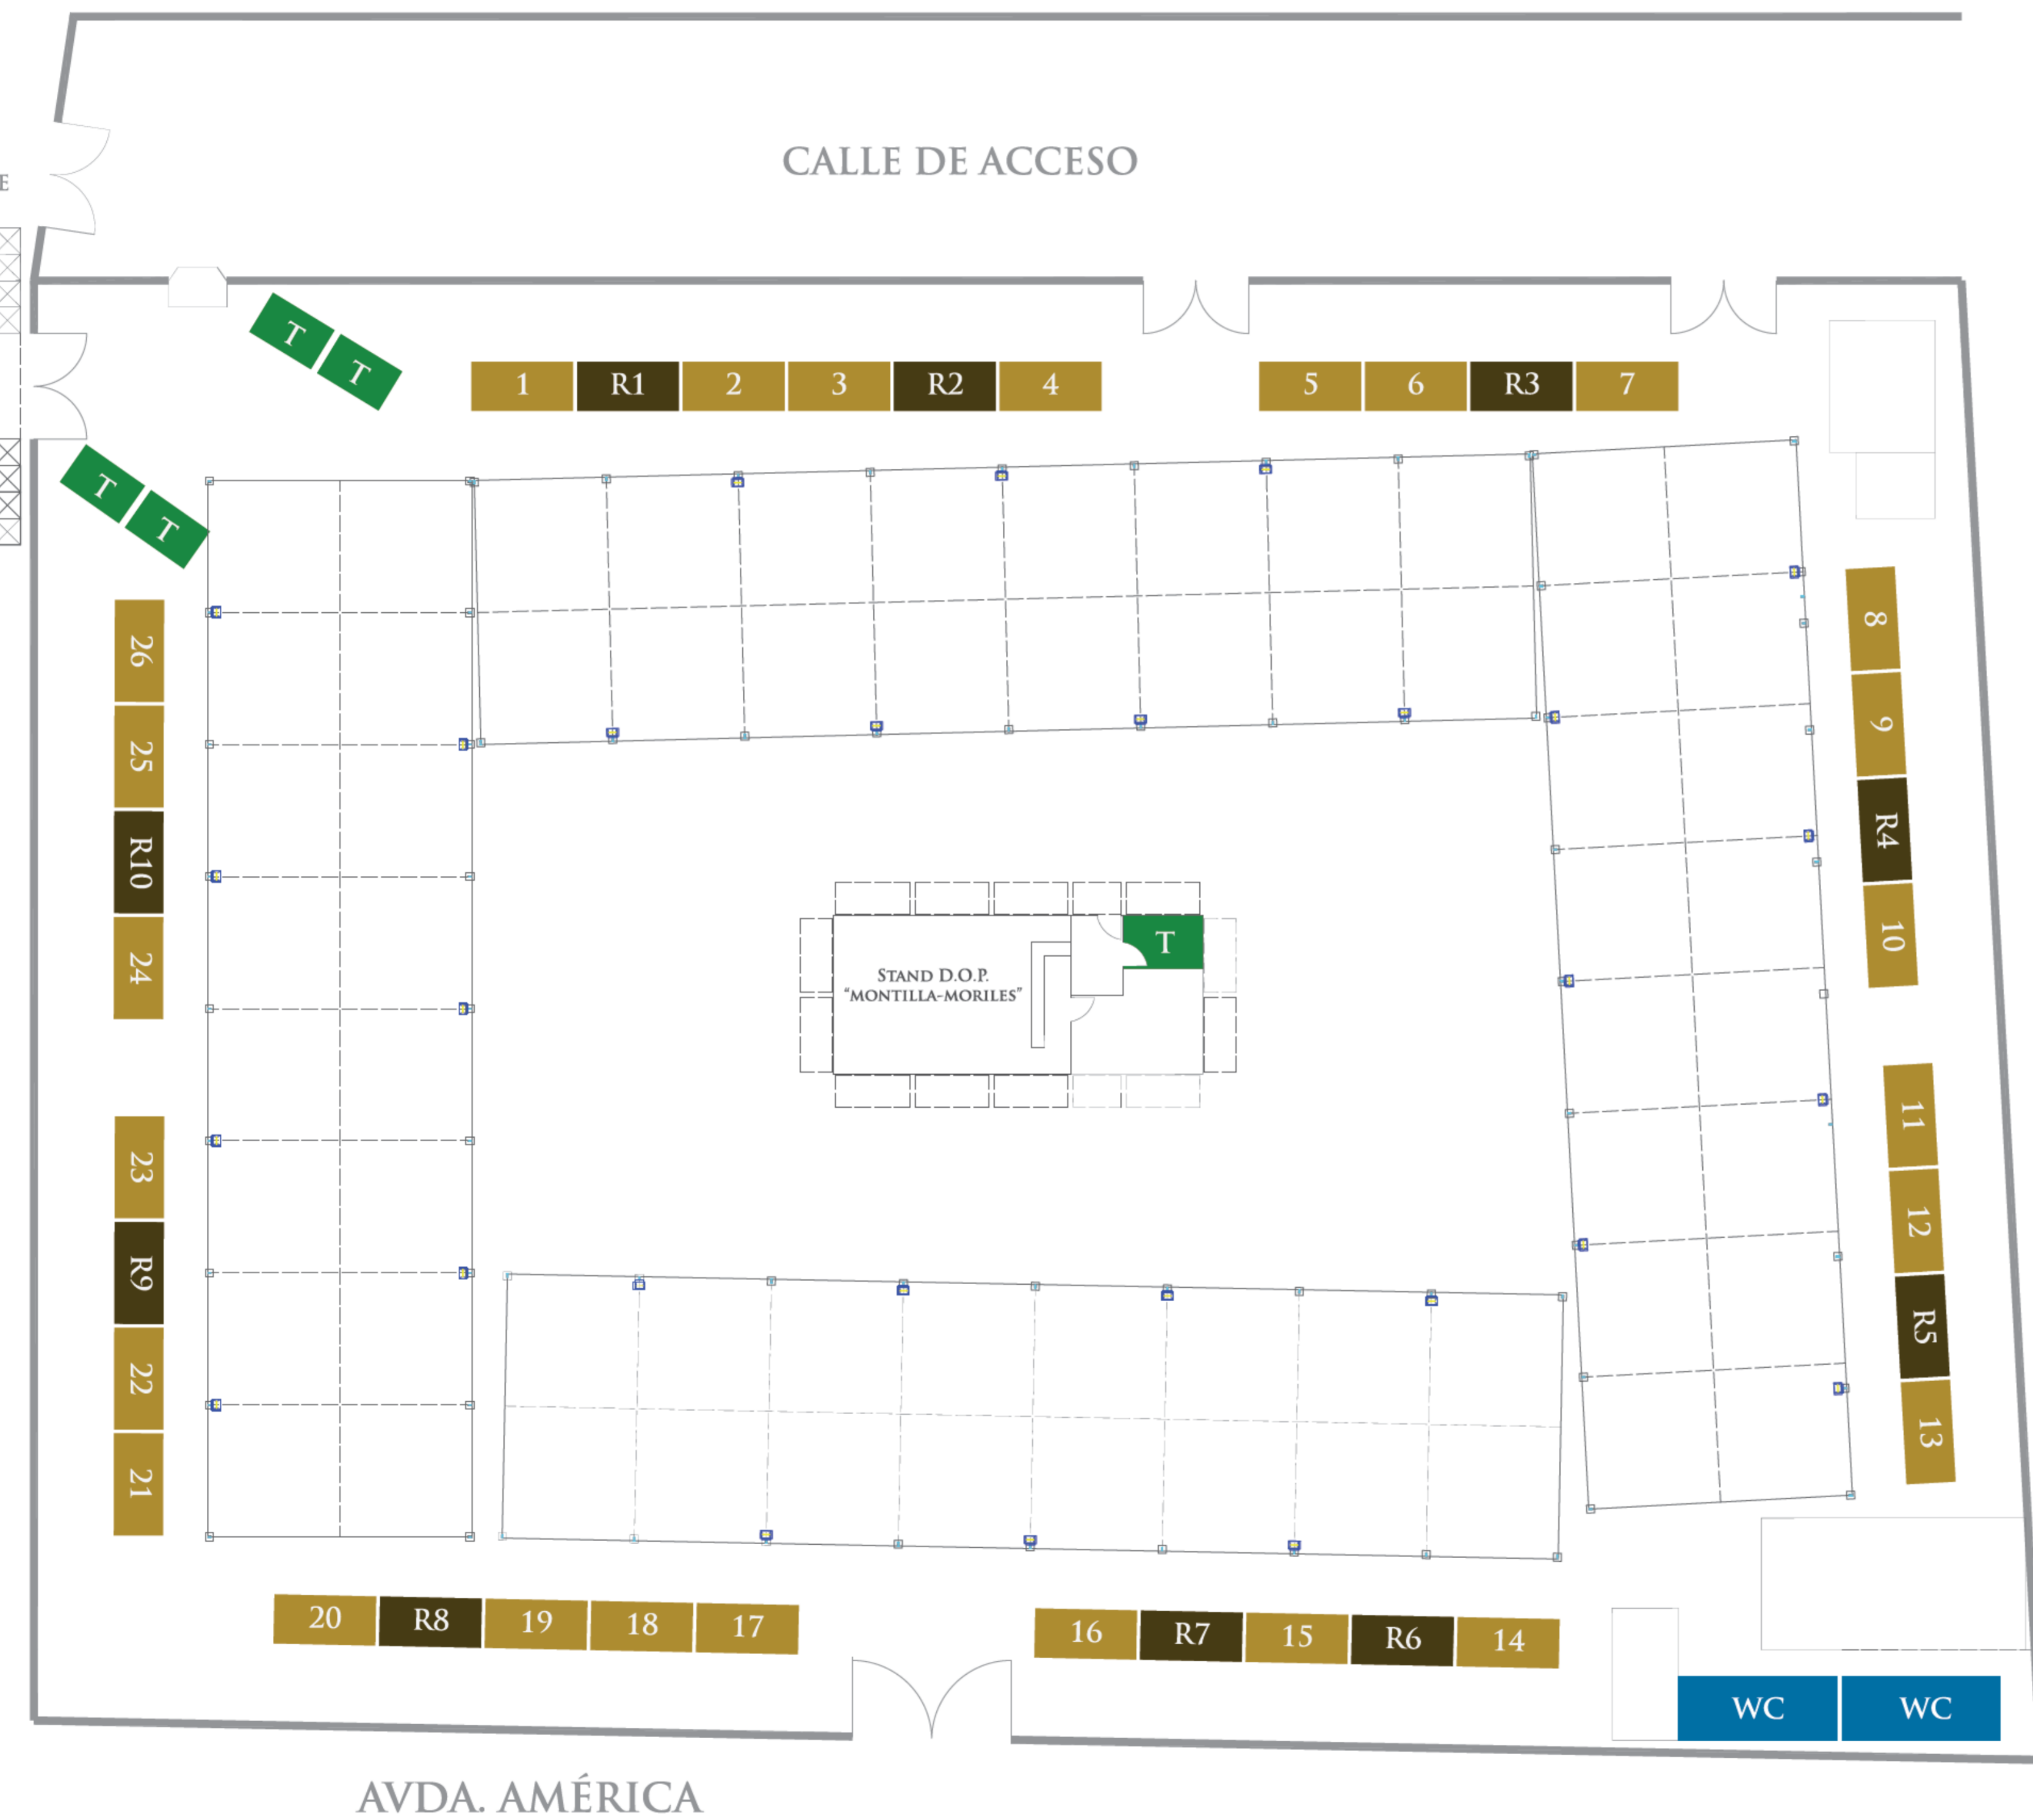

RELACIÓN DE BODEGAS & RESTAURANTES

- 1 COOP. LA UNIÓN S.C.A.
- R1 LA CAZUELA DE LA ESPARTERÍA Y LA ALCAZABA DE LAS TORRES
- 2 BODEGAS JESÚS NAZARENO, S.C.A.
- 3 S.C.V.A. NTRA. SRA. DEL ROSARIO
- R2 TABERNA LA MONTILLANA Y LA TABERNA DEL RÍO
- 4 BODEGAS SAN ACACIO
- 5 ROBLES ECOLÓGICO
- 6 TOMÁS GARCÍA
- R3 RESTAURANTE VARADERO
- 7 BODEGAS A. DOBLAS MARTOS
- 8 LAGAR DE CASABLANCA
- 9 BODEGAS OLIVARES
- R4 RESTAURANTE LA GALGA
- 10 NAVISA = COBOS
- 11 COOP. VITIVINÍCOLA LA PURÍSIMA
- 12 GRACIA HERMANOS
- R5 RESTAURANTE ASADOR RÍO GRANDE desde 1971
- 13 BODEGAS DELGADO
- 14 COOP. LA AURORA, S.C.A.
- R6 LA BODEGUILLA
- 15 BODEGAS TORO ALBALÁ
- R7 TABERNA EL POEMA
- 16 ALVEAR
- 17 BODEGAS EL GALLO, S.L.
- 18 BODEGAS NAVARRO
- 19 BODEGAS LUQUE
- R8 LA TABERNA EL TOSTÓN Y RESTAURANTE BOCACCIO
- 20 BODEGAS MAILLO E HIJOS
- 21 PÉREZ BARQUERO
- 22 BODEGAS LAGAR DEL MONTE, S.L.
- R9 RESTAURANTE LA BARTOLA
- 23 BODEGAS DEL PINO
- 24 HDROS. TORRES BURGOS
- R10 LOS ROJILLAS
- 25 BODEGAS CRUZ CONDE
- 26 BODEGAS LA CASILLA

XXXI CATAVINO DEL MONTILLA-MORILES

Organiza: Patrocinador Oficial:

Financian:

Colaboran:

LEYENDA:

- BODEGAS
- RESTAURANTES
- TAQUILLA
- WC

CALLE DEL AMBULATORIO

AVDA. AMÉRICA

PLAZA DE COLÓN

CALLE DE ACCESO

ENTRADA PRINCIPAL

ACCESO PREFERENTE